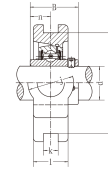

UCT300 Series

select	Inquiry	Plumber Block Model No.	Demision (mm/in)															Bearing Model No.	Housing No.	Weight kg
			d	o	g	p	q	s	b	k	e	a	w	j	l	h	B			
UCT305	25	16	14	62	36	26	65	12	80	89	122	36	26	76	38	15	UC305	T305	1.2	
UCT306	30	18	16	70	41	28	74	16	90	100	137	41	28	85	43	17	UC306	T306	1.7	
UCT307	35	20	17	75	45	30	80	16	100	111	150	45	32	94	48	19	UC307	T307	2.3	
UCT308	40	22	19	83	50	32	89	18	112	124	162	50	34	100	52	19	UC308	T308	3	
UCT309	45	24	20	90	55	34	97	18	125	138	178	55	38	110	57	22	UC309	T309	4	
UCT310	50	27	22	98	61	37	106	20	140	151	192	61	40	118	61	22	UC310	T310	5	
UCT311	55	29	23	105	66	39	115	22	150	163	207	66	44	127	66	25	UC311	T311	6.3	
UCT312	60	31	25	113	71	41	123	22	160	178	220	71	46	135	71	26	UC312	T312	7.6	
UCT313	65	32	27	116	70	43	134	26	170	190	238	80	50	146	75	30	UC313	T313	9.4	
UCT314	70	36	27	130	85	46	140	26	180	202	252	90	52	155	78	33	UC314	T314	11	
UCT315	75	36	27	132	85	46	150	26	192	216	262	90	55	160	82	32	UC315	T315	12.8	
UCT316	80	42	30	150	98	53	160	30	204	230	282	102	60	174	86	34	UC316	T316	15.8	
UCT317	85	42	32	152	98	53	170	32	214	240	298	102	64	183	96	40	UC317	T317	18.6	
UCT318	90	46	32	160	106	57	175	32	228	255	312	110	66	192	96	40	UC318	T318	21.1	
UCT319	95	46	33	165	106	57	180	35	240	270	322	110	72	197	103	41	UC319	T319	24.7	
UCT320	100	48	32	175	115	59	200	35	260	290	345	120	75	210	108	42	UC320	T320	30	
UCT322	110	52	38	185	125	65	215	38	285	320	385	130	80	235	117	46	UC322	T322	39.5	
UCT324	120	60	42	210	140	70	230	45	320	355	432	140	90	267	126	51	UC324	T324	54.4	
UCT326	130	65	45	220	150	75	240	50	350	385	465	150	100	285	135	54	UC326	T326	68.6	
UCT328	140	70	50	230	160	80	255	50	380	415	515	155	100	315	145	59	UC328	T328	83.2	