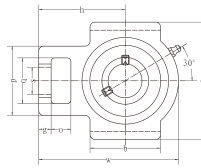

UCT300 Series

select	Inquiry	Plumber Block Model No.	Demision (mm/in)															Bearing Model No.	Housing No.	Weight kg
			d	o	g	p	q	s	b	k	e	a	w	j	l	h	B			
UCT305	25	16	14	62	36	26	65	12	80	89	122	36	26	76	38	15	UC305	T305	1.2	
UCT306	30	18	16	70	41	28	74	16	90	100	137	41	28	85	43	17	UC306	T306	1.7	
UCT307	35	20	17	75	45	30	80	16	100	111	150	45	32	94	48	19	UC307	T307	2.3	
UCT308	40	22	19	83	50	32	89	18	112	124	162	50	34	100	52	19	UC308	T308	3	
UCT309	45	24	20	90	55	34	97	18	125	138	178	55	38	110	57	22	UC309	T309	4	
UCT310	50	27	22	98	61	37	106	20	140	151	192	61	40	118	61	22	UC310	T310	5	
UCT311	55	29	23	105	66	39	115	22	150	163	207	66	44	127	66	25	UC311	T311	6.3	
UCT312	60	31	25	113	71	41	123	22	160	178	220	71	46	135	71	26	UC312	T312	7.6	
UCT313	65	32	27	116	70	43	134	26	170	190	238	80	50	146	75	30	UC313	T313	9.4	
UCT314	70	36	27	130	85	46	140	26	180	202	252	90	52	155	78	33	UC314	T314	11	
UCT315	75	36	27	132	85	46	150	26	192	216	262	90	55	160	82	32	UC315	T315	12.8	
UCT316	80	42	30	150	98	53	160	30	204	230	282	102	60	174	86	34	UC316	T316	15.8	
UCT317	85	42	32	152	98	53	170	32	214	240	298	102	64	183	96	40	UC317	T317	18.6	
UCT318	90	46	32	160	106	57	175	32	228	255	312	110	66	192	96	40	UC318	T318	21.1	
UCT319	95	46	33	165	106	57	180	35	240	270	322	110	72	197	103	41	UC319	T319	24.7	
UCT320	100	48	32	175	115	59	200	35	260	290	345	120	75	210	108	42	UC320	T320	30	
UCT322	110	52	38	185	125	65	215	38	285	320	385	130	80	235	117	46	UC322	T322	39.5	
UCT324	120	60	42	210	140	70	230	45	320	355	432	140	90	267	126	51	UC324	T324	54.4	
UCT326	130	65	45	220	150	75	240	50	350	385	465	150	100	285	135	54	UC326	T326	68.6	
UCT328	140	70	50	230	160	80	255	50	380	415	515	155	100	315	145	59	UC328	T328	83.2	